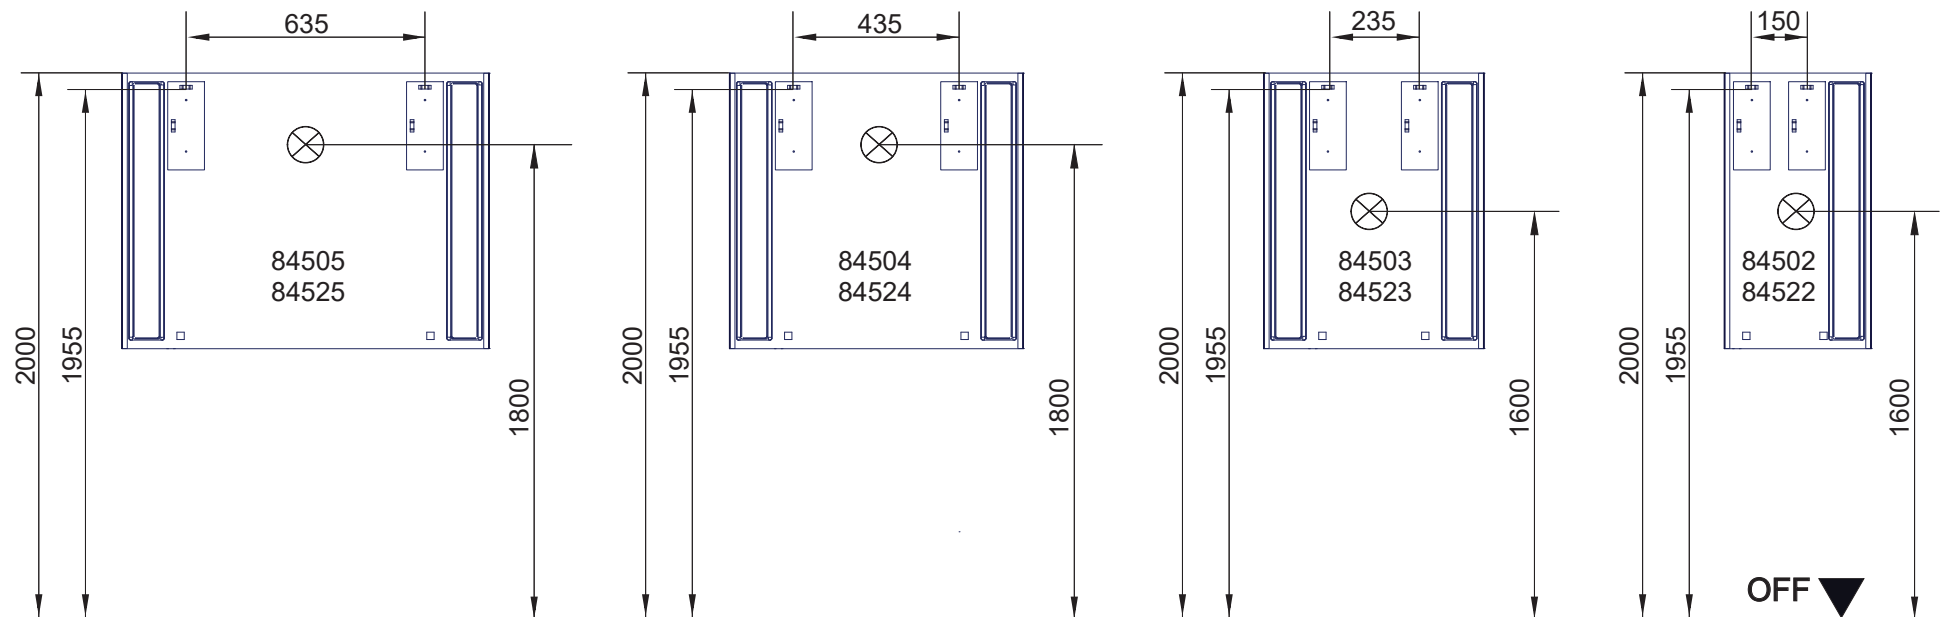

Mirrors Spiegelemente Linear und Karo Light

OFF = Oberkante fertiger Fußboden

Mirrors Spiegelemente Bohrmaße
07.12.2017 BJWI01 / CHBE01 / STZI01 S.1/5

Ansicht von hinten

amirrors.ai

Maßangaben in mm.
Änderungen vorbehalten.
Die vorgegebenen Maße sind unverbindlich, vor Ort zu prüfen und stellen nur eine Empfehlung dar.